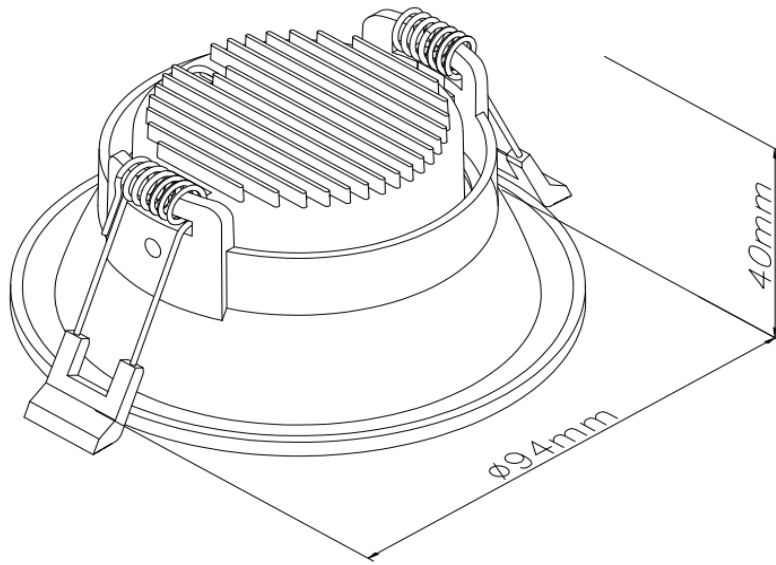

Thanks for choosing our products,
please read this manual carefully before using

LED PRODUCT MANUAL

Product Name:LED RECESSED
SPOT LIGHT

Model No. L6130C-5

Versions: 1.0

Date: 2023.05.03

一、Structure & size

二、Performance & parameter of product

	lamp	warm white	natural white	cool white
performance	lumen (lm)	380 lm	452 lm	427 lm
	color temperature (K)	3000K	4200K	6500K
	CRI	≥80		
	type of LED	SMD LED		

三. Installation instructions

安装说明:

1. 关闭电源开关
2. 确保灯具安装空间至少有90mm高，天花板厚度最大20mm厚(图示1)
3. 按照灯具规格书上的开孔尺寸在天花板上开一个合适的安装孔(图示2)
4. 将灯具上的LED驱动输入端与市电(110V-230V)相连，并置于天花板内的合适位置(图示3)
5. 拆下灯具两侧安装罩壳，将灯体推入安装孔，确保灯具安装稳妥(图示4)
6. 检查无误后接通电源开关，即可使用。